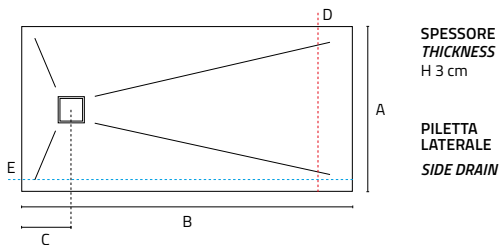

Caratteristiche / *Features*

- Spessore piatti doccia H 3 cm / *Shower tray thickness H 3 cm*
- Dimensioni standard e su misura / *Standard and customized sizes*
- Piatti rettangolari, quadrati e semicirculari / *Rectangular, square and semicircular dishes*

4 lati rifiniti
4 sides finished

resistente alle variazioni di luce
resistant to light variations

scarico efficiente
efficient discharge

possibilità di bordatura
(solo per finitura PIETRA)
*edging possibility
(only for "PIETRA" finish)*

Dimensioni piatti doccia fino a 160 cm

Dimensions up to max 160 cm

Dimensioni piatti doccia oltre 160 cm fino a max 200 cm

Dimensions over 160 cm up to max 200 cm